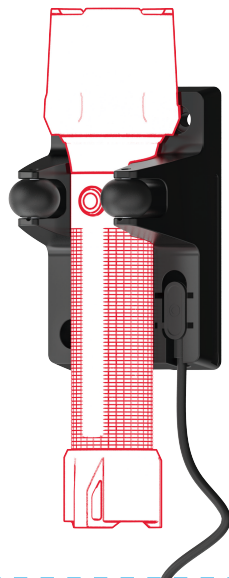

DE

Mit dieser professionellen Ladestation ist die Ledlenser-Taschenlampe immer aufgeladen und griffbereit für den nächsten Einsatz. Das mitgelieferte Magnetladekabel (Länge: 120cm) kann entweder direkt in die Ladestation integriert oder extern genutzt werden. Die Ladestation ist kompatibel mit dem Ledlenser 5 Station Charging Panel (Art-Nr. 502261), in dem bis zu fünf Lampen gleichzeitig geladen werden können – besonders beliebt bei professionellen Anwendern, z.B. in Werkstätten.

FR

Avec cette station de charge professionnelle, la lampe de poche Ledlenser est toujours chargée et à portée de main pour la prochaine utilisation. Le câble de charge magnétique fourni (longueur : 120 cm) peut être soit directement intégré dans la station de charge, soit utilisé de manière externe. La station de charge est compatible avec le Ledlenser 5 Station Charging Panel (Item No. 502261), dans lequel il est possible de charger simultanément jusqu'à cinq lampes – particulièrement apprécié des utilisateurs professionnels, par exemple dans les ateliers de fabrication.